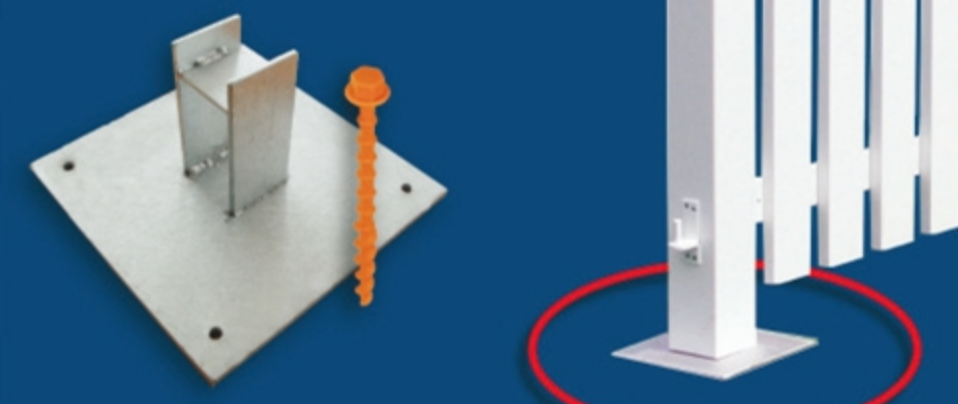

## + Zaunelement mit Bogen oben

Standardbreiten 100 und 200 cm, Höhe 86/101 cm  
inklusive Halterungen, Sondermaße auf Anfrage

● 100 cm Art. E1007 ● 200 cm Art. E1008

## + Einhängenvorrichtung

für einen leichten Aufbau in Sekundenschnelle,  
ermöglicht einen Aufstellradius von  
180 Grad. Alle benötigten  
Teile sind in Pfosten und  
Zaunfeldern enthalten

## + Pfostenfuß

aus Aluminium, weiß  
pulverbeschichtet, inkl.  
Pfosten und vormontierter  
Zaunaufnahme

50 x 10 x 2 cm

● Art. E1000

## + Pfostenfuß

aus Stahl, angeschraubt, inkl.  
Pfosten und vormontierter  
Zaunaufnahme

30 x 30 cm

● Pfosten mit Stahl-Fuß Art. E1001 ● Erdschraube Art. E1002