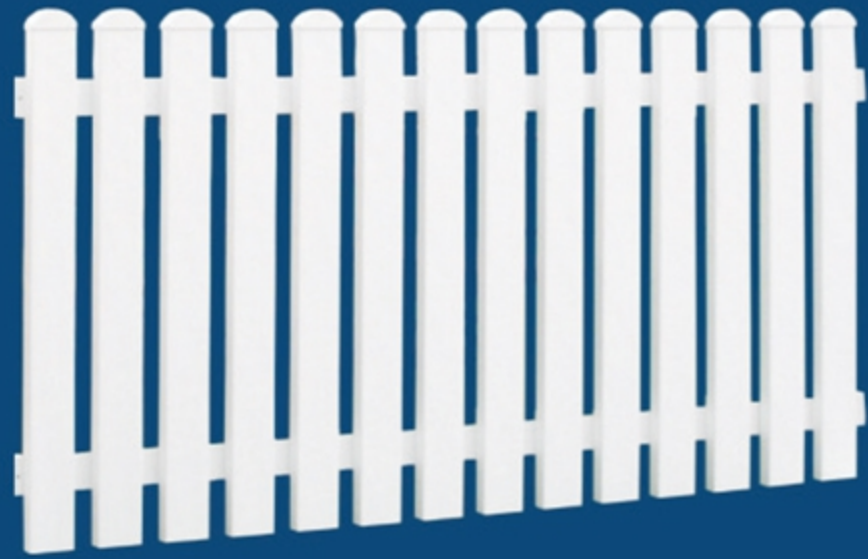

## + Zaunelement gerade

Standardbreiten 100 und 200 cm, Höhe 86 cm  
inklusive Halterungen, Sondermaße auf Anfrage

● 100 cm Art. E1003 ● 200 cm Art. E1004

## + Zaunelement mit Bogen unten

Standardbreiten 100 und 200 cm, Höhe 86/71 cm  
inklusive Halterungen, Sondermaße auf Anfrage

● 100 cm Art. E1005 ● 200 cm Art. E1006